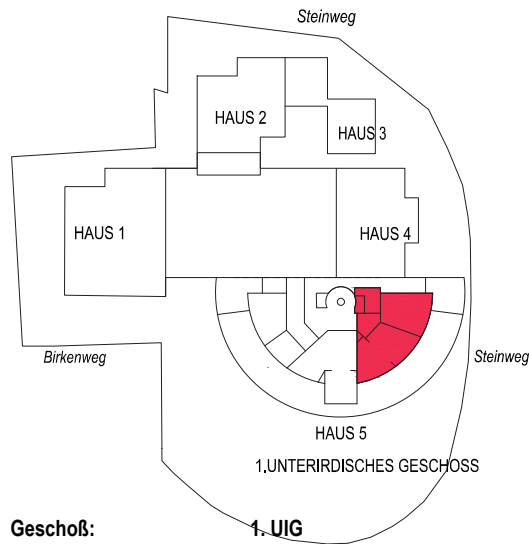

HAUS 5 - TOP 15

Geschoß: 1. UIG
Wohnung: Top 15
Wohnfläche: 88,68 m²
Terrasse: 110,38 m²
Grünfläche/Garten: 120,64 m²
Grünfläche Böschung: 49,80 m²

Maßstab 1:100